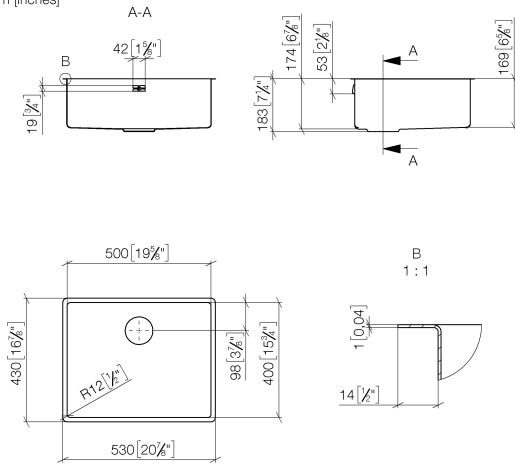

Lavello monovasca - Acciaio lucido

38 500 003

- SottoTop
- 500 x 400 mm
- Profondità lavello 175 mm
- adatto per armadietti 550 mm
- Raggio 12 mm

Piletta e troppopieno non compresi nella fornitura. Vedi accessori necessari.

Piletta e troppopieno non compresi nella fornitura.
Vedi accessori necessari.

Prodotti complementari necessari

Sistema piletta con troppo pieno con controllo elettronico - Acciaio lucido 10 410 003-85

- Valvola di scarico elettrica da 3 ½" (TouchFlow)

Prodotti complementari necessari

Sistema piletta con troppo pieno con pomello - Acciaio lucido 10 405 003-85

- Eccentrico da 3 ½"

Prodotti complementari necessari

Sistema piletta con troppo pieno può essere chiuso a mano - Acciaio lucido 10 400 003-85

- Valvola di scarico chiudibile a mano da 3 ½"

Lavello monovasca - Acciaio lucido

38 500 003

mm [inches]

Lavello monovasca - Acciaio lucido

38 500 003

Elenco delle parti di ricambio

N.	Codice articolo	Denominazione	Quantità necessaria	Tempo di produzione
1	10 410 003-85	Sistema piletta con troppo pieno con controllo elettronico - Acciaio lucido	1	2
2	10 400 003-85	Sistema piletta con troppo pieno può essere chiuso a mano - Acciaio lucido	1	2
3	10 405 003-85	Sistema piletta con troppo pieno con pomello - Acciaio lucido	1	2