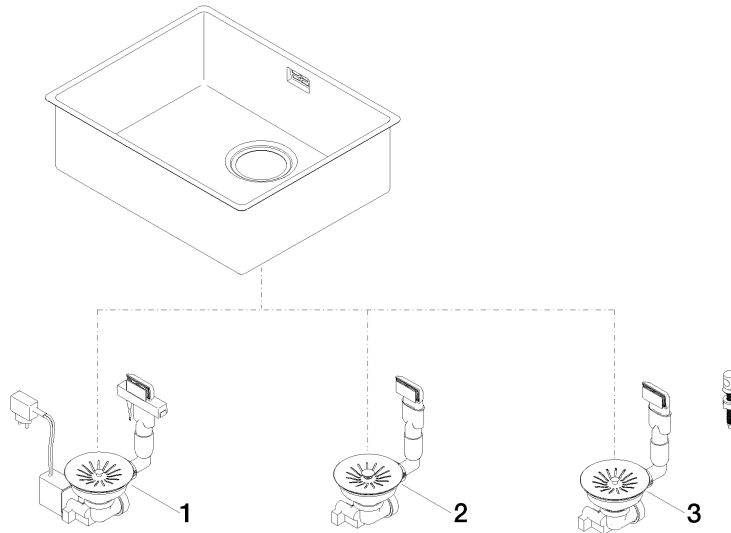

Lavello monovasca - Acciaio lucido

38 500 003

- SottoTop
- 500 x 400 mm
- Profondità lavello 175 mm
- adatto per armadietti 550 mm
- Raggio 12 mm

Piletta e troppopieno non compresi nella fornitura. Vedi accessori necessari.

Piletta e troppopieno non compresi nella fornitura.
Vedi accessori necessari.

Prodotti complementari necessari

Sistema piletta con troppo pieno con controllo elettronico - Acciaio lucido 10 410 003-85

- Valvola di scarico elettrica da 3 ½" (TouchFlow)

- Valvola di scarico chiudibile a mano da 3 ½"

Lavello monovasca - Acciaio lucido

38 500 003

mm [inches]

Lavello monovasca - Acciaio lucido

38 500 003

Elenco delle parti di ricambio

N.	Codice articolo	Denominazione	Quantità necessaria	Tempo di produzione
1	10 410 003-85	Sistema piletta con troppo pieno con controllo elettronico - Acciaio lucido	1	2
2	10 400 003-85	Sistema piletta con troppo pieno può essere chiuso a mano - Acciaio lucido	1	2
3	10 405 003-85	Sistema piletta con troppo pieno con pomello - Acciaio lucido	1	2